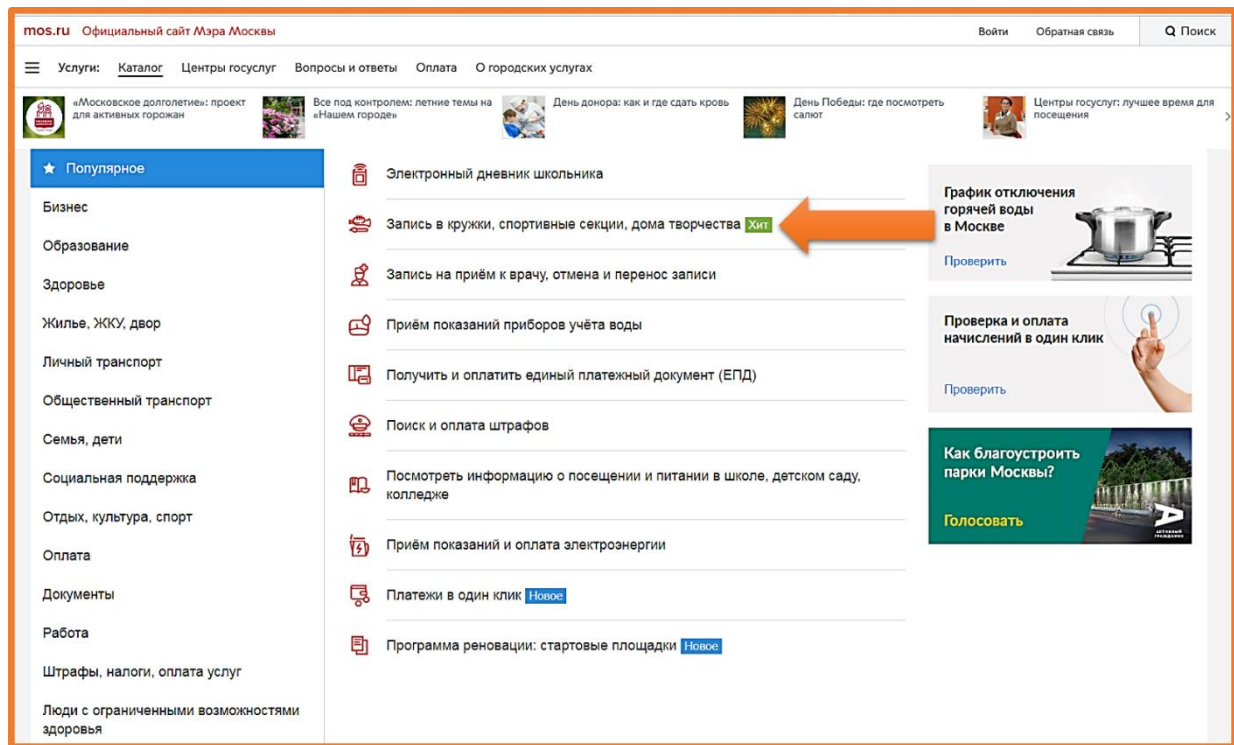

Зарегистрироваться и зайти на портал городских услуг .

Зайти на страницу «КАТАЛОГ»

<https://www.mos.ru/services/catalog/popular/>

1. Выбрать рубрику «Запись в кружки, спортивные секции, дома творчества».

2. В строке «Поиск» набрать код: **232445**.

3. Нажать на рубрику «Найти»

4. Нужно найти в списке «Дошкольная Гимназия (2 года до школы, суббота)».
Проверить адресные данные (Пятницкое шоссе, д. 16, корп. 5; ГБОУ Школа №1538).
Нажать на рубрику «ПРОДОЛЖИТЬ». Далее следовать по инструкции.

mos.ru Официальный сайт Мэра Москвы

☰ Новости Афиша Услуги Мэр Власть Отрасли Инструкции Карта Проекты

Шаг 2. Выбор услуги

▼ [показать карту](#)

Дошкольная гимназия (2 года до школы. суббота), Ознакомительный, Введение в школьную жизнь