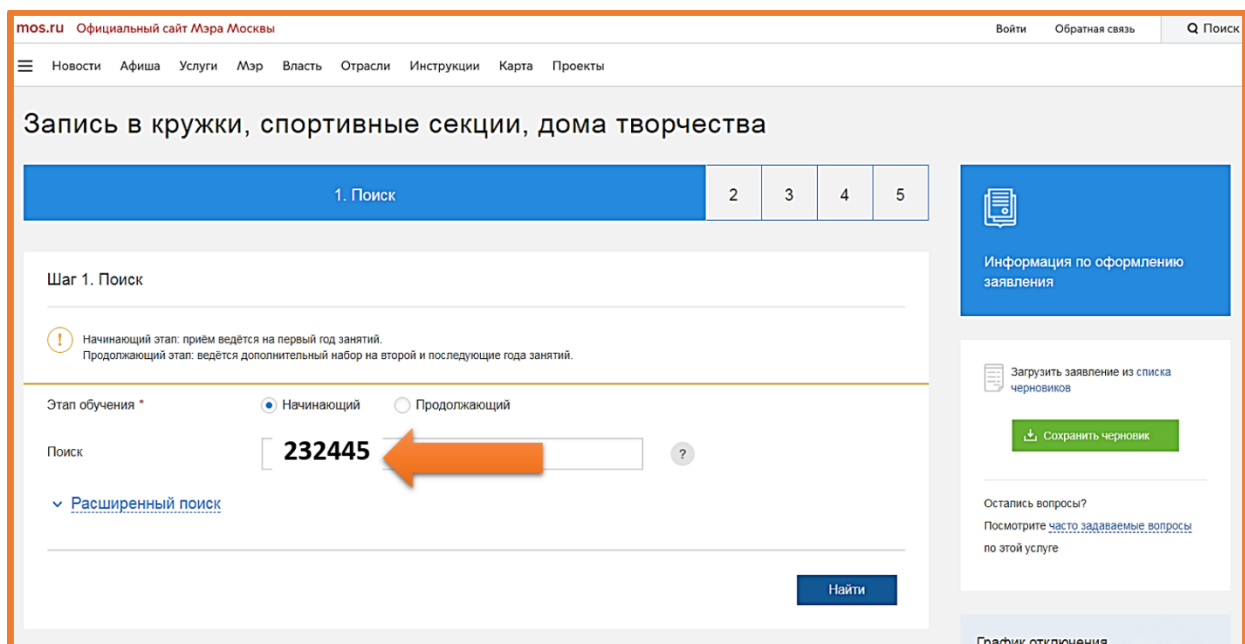

Зарегистрироваться и зайти на портал городских услуг .

Зайти на страницу «КАТАЛОГ»

<https://www.mos.ru/services/catalog/popular/>

1. Выбрать рубрику «Запись в кружки, спортивные секции, дома творчества».

2. В строке «Поиск» набрать код: **232445**.

3. Нажать на рубрику «Найти»

4. Нужно найти в списке «Дошкольная Гимназия (2 года до школы, суббота)».
Проверить адресные данные (Пятницкое шоссе, д. 16, корп. 5; ГБОУ Школа №1538).
Нажать на рубрику «ПРОДОЛЖИТЬ». Далее следовать по инструкции.