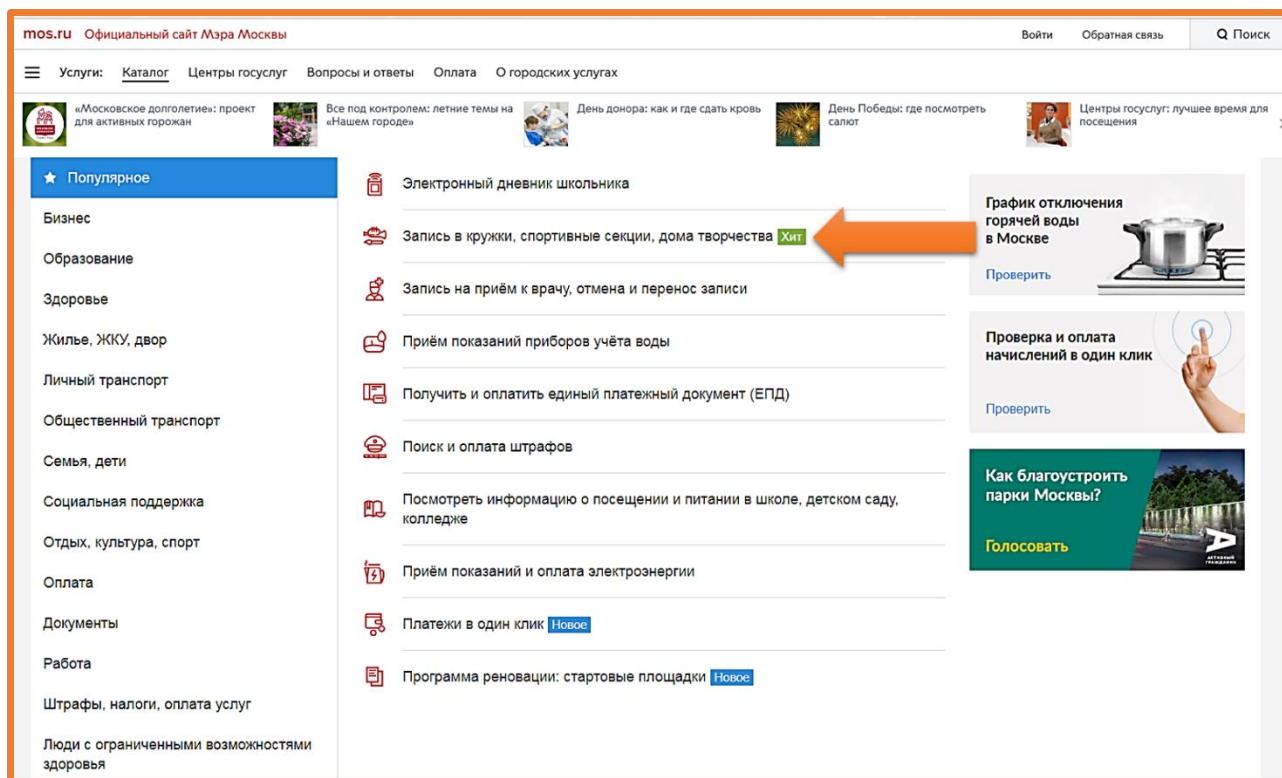

Зарегистрироваться и зайти на портал городских услуг .

Зайти на страницу «КАТАЛОГ»

<https://www.mos.ru/services/catalog/popular/>

1. Выбрать рубрику «Запись в кружки, спортивные секции, дома творчества».

2. В строке «Поиск» набрать код: **317295**.

3. Нажать на рубрику «Найти»

4. Нужно найти в списке «Дошкольная Гимназия (1 год до школы суббота)».  
Проверить адресные данные (Пятницкое шоссе, д. 16, корп. 5; ГБОУ Школа №1538).  
Нажать на рубрику «**ПРОДОЛЖИТЬ**». Далее следовать по инструкции.