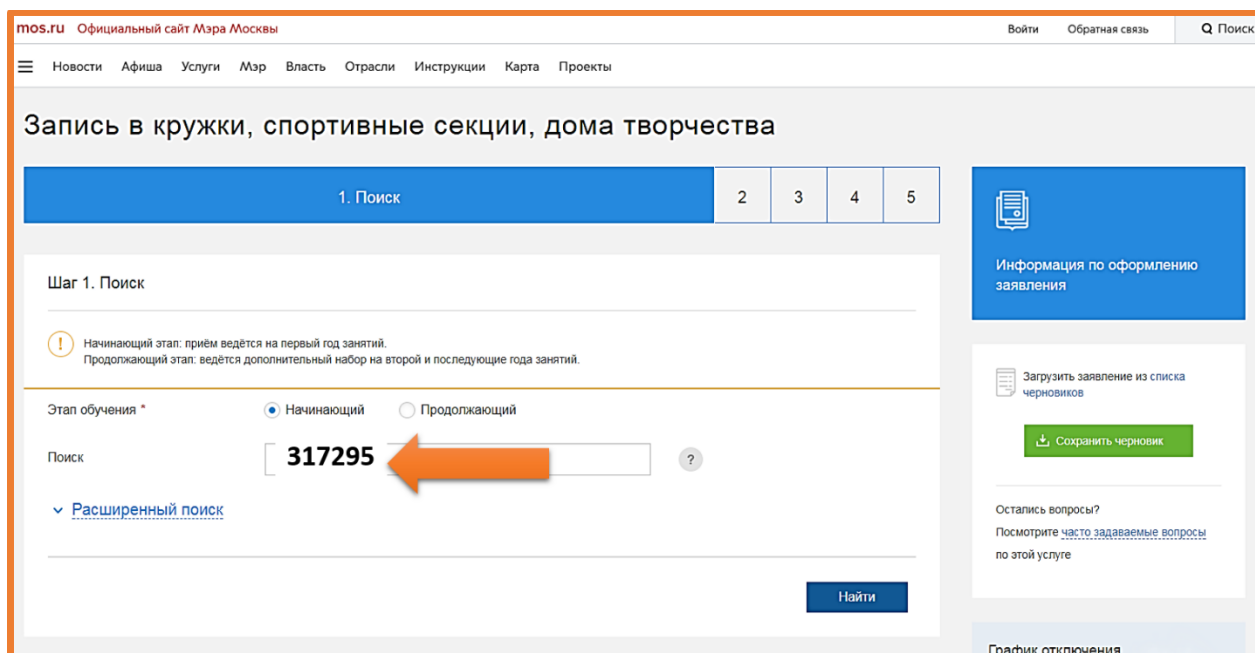

Зарегистрироваться и зайти на портал городских услуг .

Зайти на страницу «КАТАЛОГ»

<https://www.mos.ru/services/catalog/popular/>

1. Выбрать рубрику «Запись в кружки, спортивные секции, дома творчества».

2. В строке «Поиск» набрать код: **317295**.

3. Нажать на рубрику «Найти»

4. Нужно найти в списке «Дошкольная Гимназия (1 год до школы суббота)».
Проверить адресные данные (Пятницкое шоссе, д. 16, корп. 5; ГБОУ Школа №1538).
Нажать на рубрику «**ПРОДОЛЖИТЬ**». Далее следовать по инструкции.