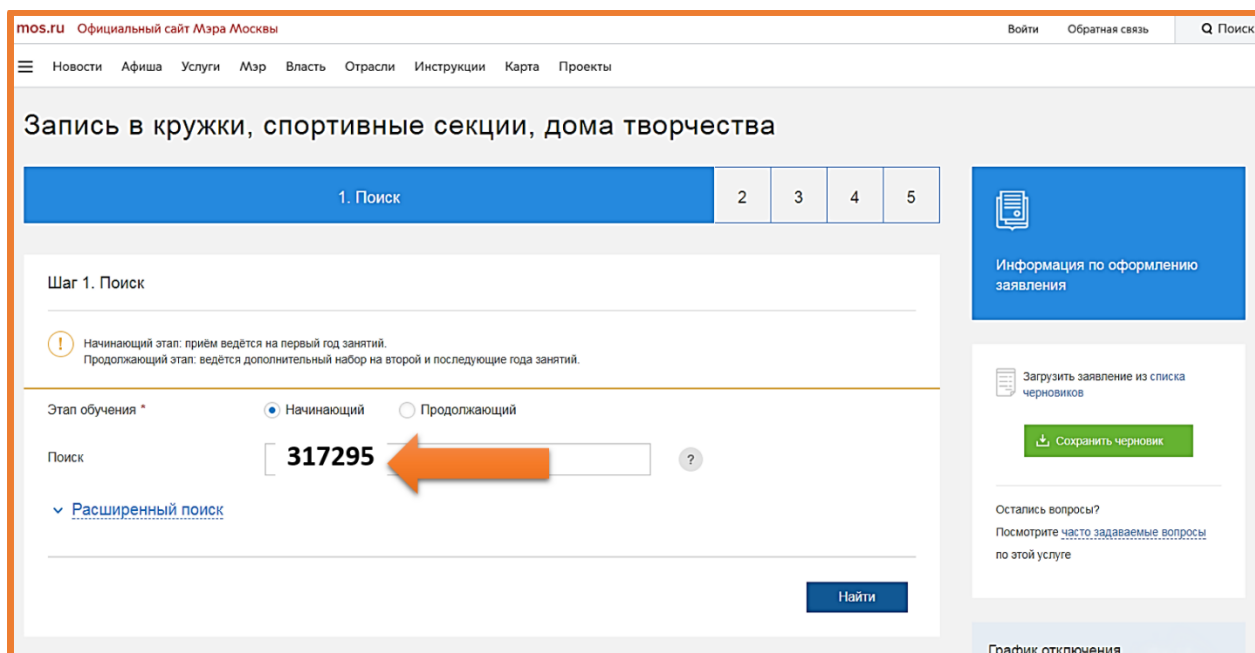

Зарегистрироваться и зайти на портал городских услуг .

Зайти на страницу «КАТАЛОГ»

<https://www.mos.ru/services/catalog/popular/>

1. Выбрать рубрику «Запись в кружки, спортивные секции, дома творчества».

2. В строке «Поиск» набрать код: **317295**.

3. Нажать на рубрику «Найти»

4. Нужно найти в списке «Дошкольная Гимназия (1 год до школы суббота)».  
Проверить адресные данные (Пятницкое шоссе, д. 16, корп. 5; ГБОУ Школа №1538).  
Нажать на рубрику «**ПРОДОЛЖИТЬ**». Далее следовать по инструкции.