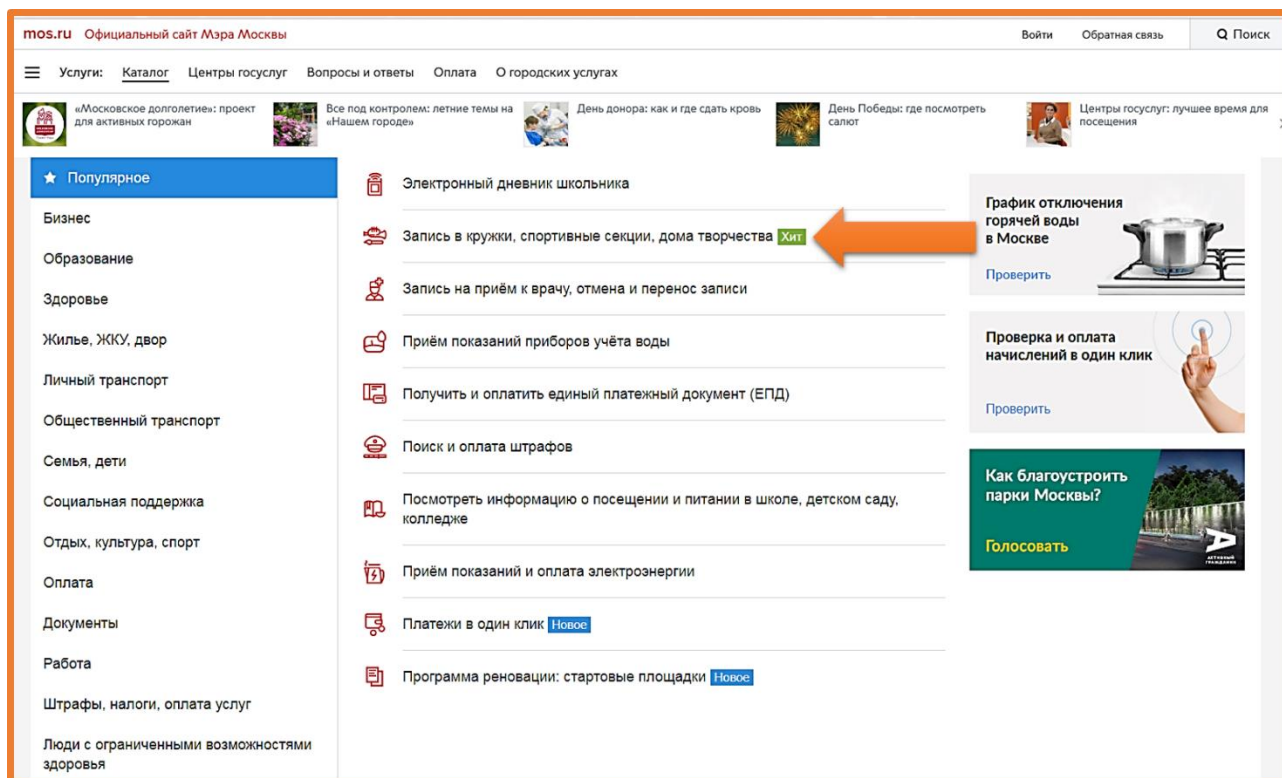

Зарегистрироваться и зайти на портал городских услуг .

Зайти на страницу «КАТАЛОГ»

<https://www.mos.ru/services/catalog/popular/>

1. Выбрать рубрику «Запись в кружки, спортивные секции, дома творчества».

2. В строке «Поиск» набрать код: **317295**.

3. Нажать на рубрику «Найти»

4. Нужно найти в списке «Дошкольная Гимназия (1 год до школы суббота)».
Проверить адресные данные (Пятницкое шоссе, д. 16, корп. 5; ГБОУ Школа №1538).
Нажать на рубрику «**ПРОДОЛЖИТЬ**». Далее следовать по инструкции.

mos.ru Официальный сайт Мэра Москвы

☰ Новости Афиша Услуги Мэр Власть Отрасли Инструкции Карта Проекты

Шаг 2. Выбор услуги

▼ [показать карту](#)

Дошкольная гимназия (1 год до школы, суббота), Ознакомительный, Введение в школьную жизнь