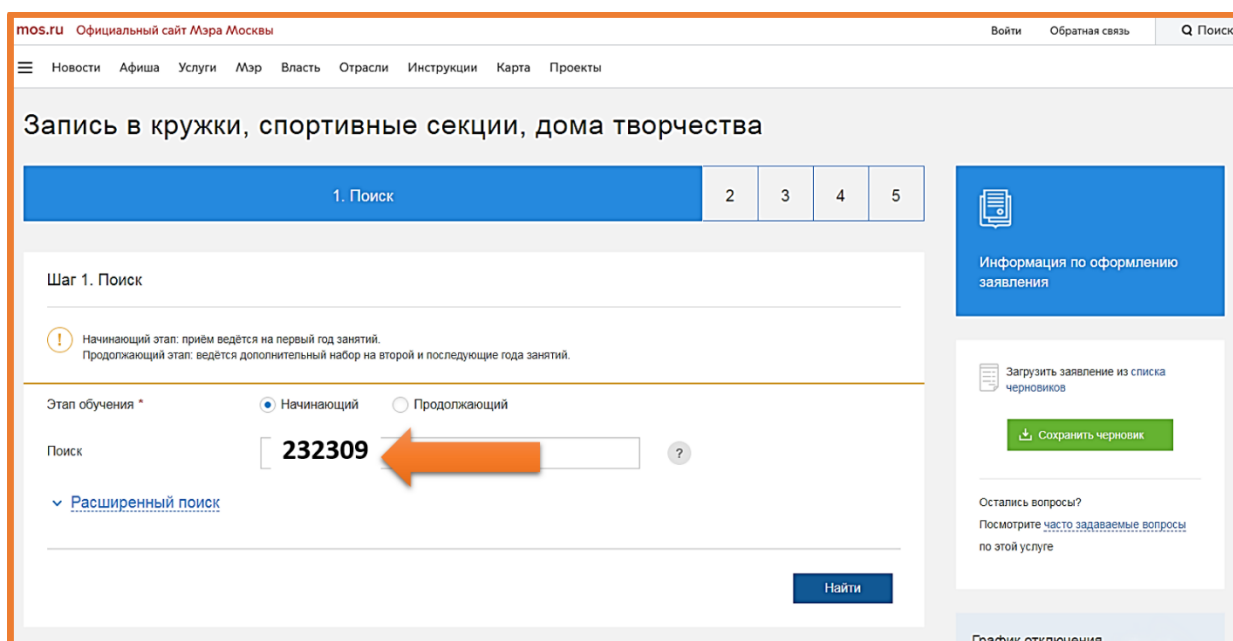

Зарегистрироваться и зайти на портал городских услуг .

Зайти на страницу «КАТАЛОГ»

<https://www.mos.ru/services/catalog/popular/>

1. Выбрать рубрику «Запись в кружки, спортивные секции, дома творчества».

2. В строке «Поиск» набрать код: **232309**.

3. Нажать на рубрику «Найти»

4. Нужно найти в списке «Дошкольная Гимназия (**БУДНИ**)». Проверить адресные данные (Пятницкое шоссе, д. 16, корп. 5; ГБОУ Школа №1538). Нажать на рубрику «ПРОДОЛЖИТЬ». Далее следовать по инструкции.