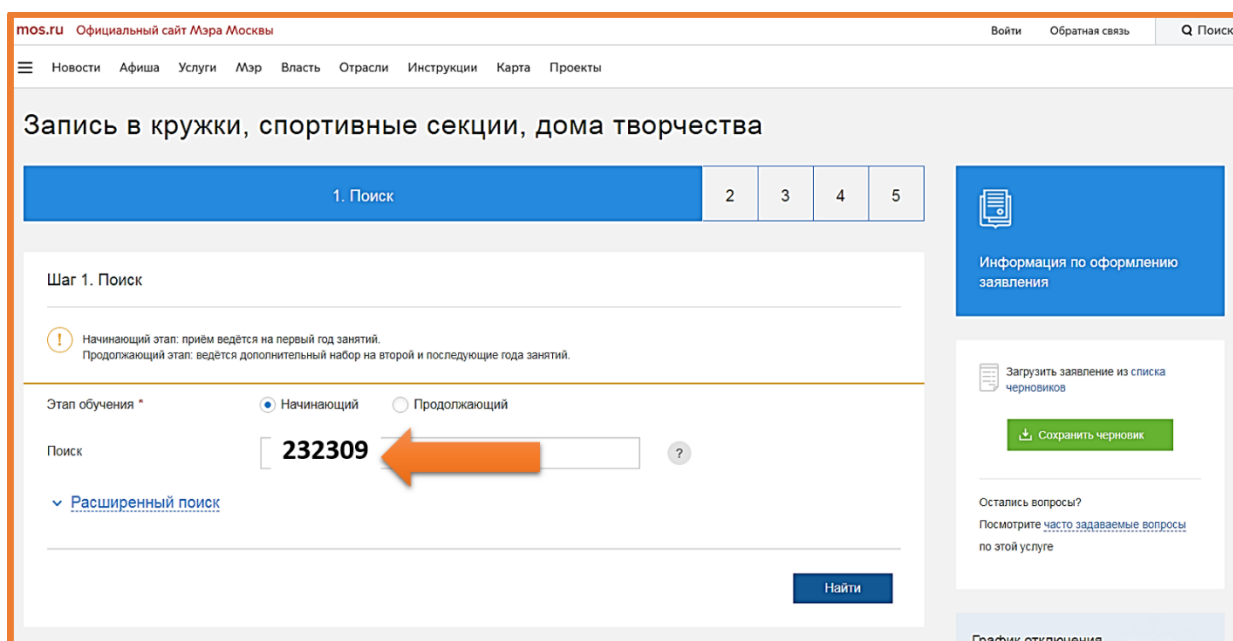

Зарегистрироваться и зайти на портал городских услуг .

Зайти на страницу «КАТАЛОГ»

<https://www.mos.ru/services/catalog/popular/>

1. Выбрать рубрику «Запись в кружки, спортивные секции, дома творчества».

2. В строке «Поиск» набрать код: **232309**.

3. Нажать на рубрику «Найти»

4. Нужно найти в списке «Дошкольная Гимназия (**БУДНИ**)». Проверить адресные данные (Пятницкое шоссе, д. 16, корп. 5; ГБОУ Школа №1538). Нажать на рубрику «**ПРОДОЛЖИТЬ**». Далее следовать по инструкции.