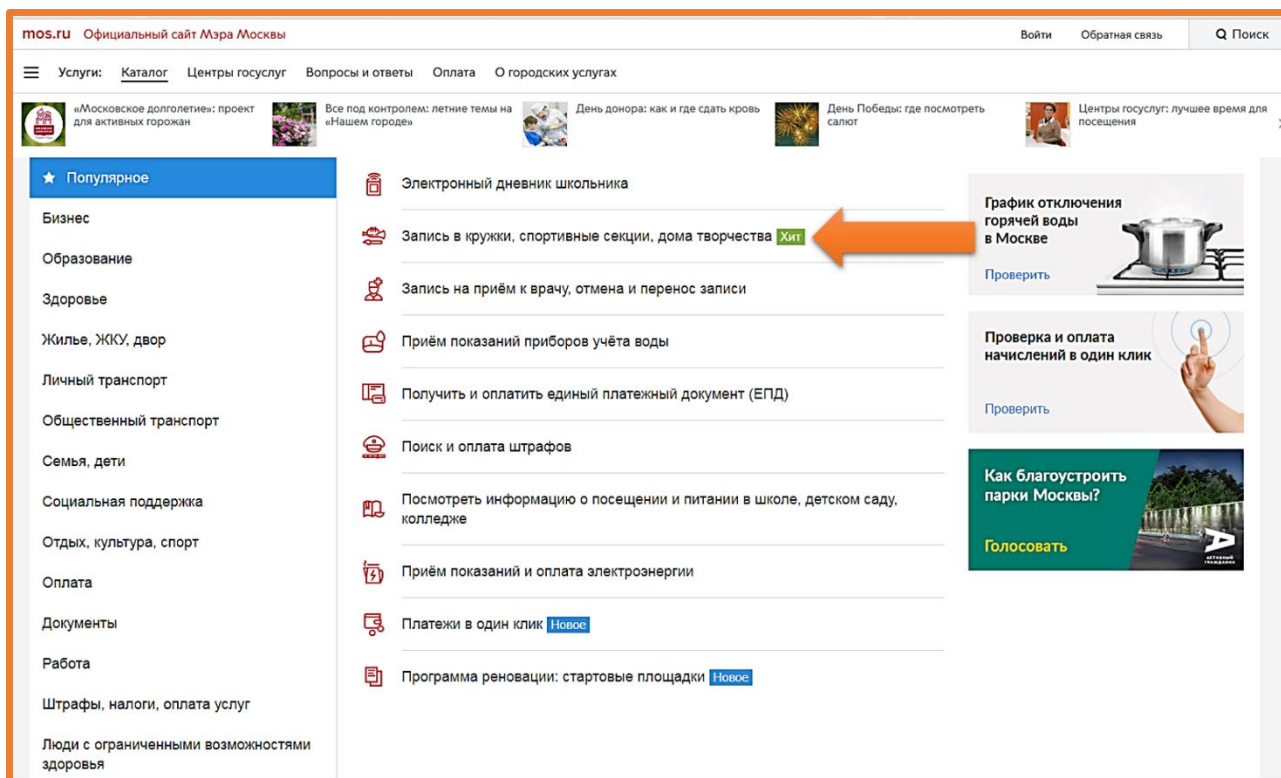

Зарегистрироваться и зайти на портал городских услуг .

Зайти на страницу «КАТАЛОГ»

<https://www.mos.ru/services/catalog/popular/>

1. Выбрать рубрику «Запись в кружки, спортивные секции, дома творчества».

2. В строке «Поиск» набрать код: **232309**.

3. Нажать на рубрику «Найти»

4. Нужно найти в списке «Дошкольная Гимназия (**БУДНИ**)». Проверить адресные данные (Пятницкое шоссе, д. 16, корп. 5; ГБОУ Школа №1538). Нажать на рубрику «ПРОДОЛЖИТЬ». Далее следовать по инструкции.