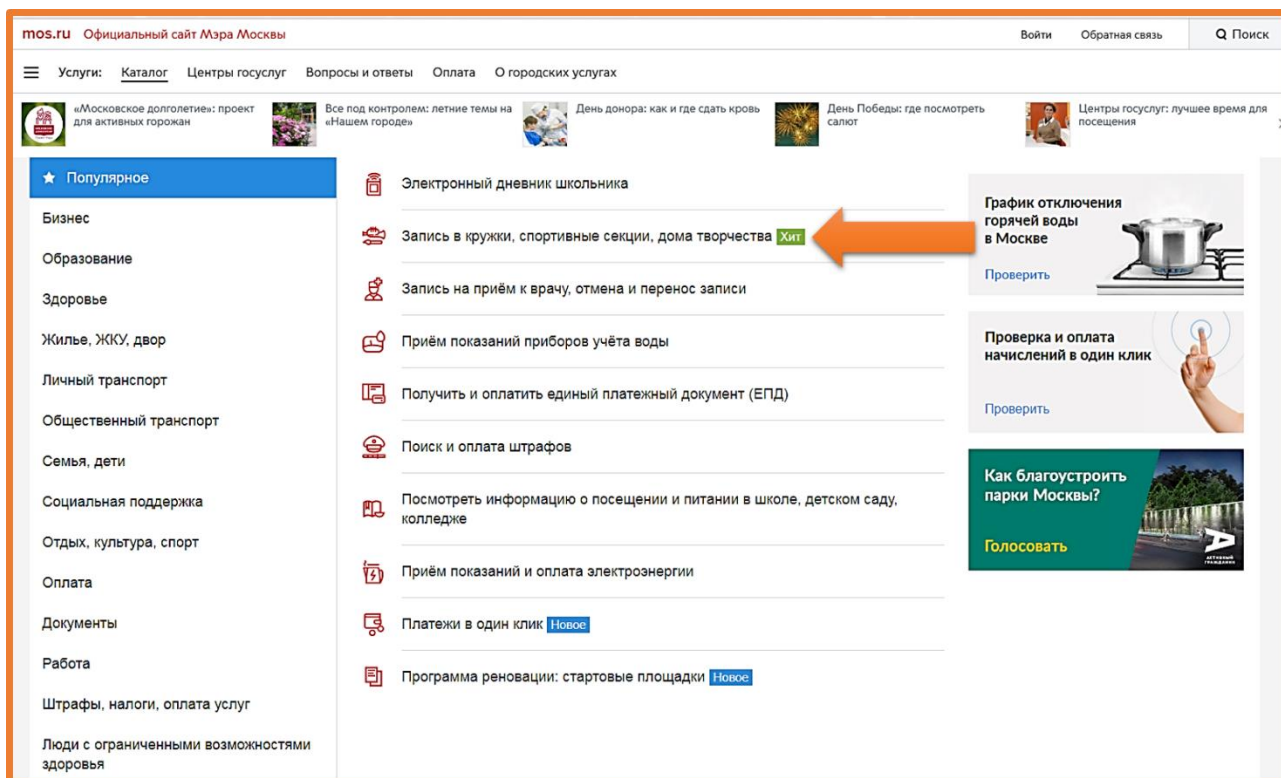

Зарегистрироваться и зайти на портал городских услуг .

Зайти на страницу «КАТАЛОГ»

<https://www.mos.ru/services/catalog/popular/>

1. Выбрать рубрику «Запись в кружки, спортивные секции, дома творчества».

2. В строке «Поиск» набрать код: **232309**.

3. Нажать на рубрику «Найти»

4. Нужно найти в списке «Дошкольная Гимназия (**БУДНИ**)». Проверить адресные данные (Пятницкое шоссе, д. 16, корп. 5; ГБОУ Школа №1538). Нажать на рубрику «**ПРОДОЛЖИТЬ**». Далее следовать по инструкции.